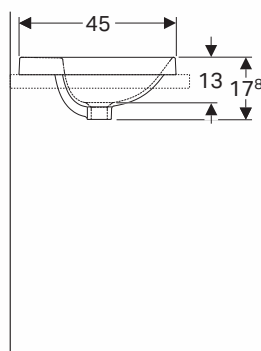

VARIFORM

UMYWALKA ELIPTYCZNA

Umywalka prostokątna 55 cm
wpuszczana w blat, z
otworem, z przelewem.

Numer: **500.740.01.6**

Waga: 9,1 kg

Wymiary: 55 x 45 cm

Umywalka prostokątna 55 cm
wpuszczana w blat, z
otworem, bez przelewu.

Numer: **500.742.01.6**

Waga: 10,18 kg

Wymiary: 55 x 45 cm

Informacje dodatkowe:

W komplecie szablony montażowy.

VARIFORM