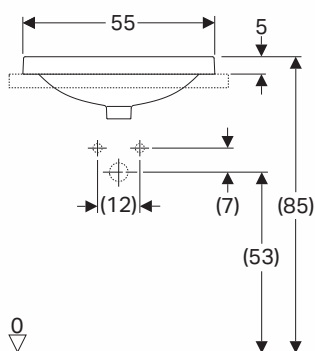

VARIFORM

UMYWALKA ELIPTYCZNA

Umywalka prostokątna 55 cm
wpuszczana w blat, z
otworem, z przelewem.

Numer: **500.740.01.6**

Waga: 9,1 kg

Wymiary: 55 x 45 cm

Umywalka prostokątna 55 cm
wpuszczana w blat, z
otworem, bez przelewu.

Numer: **500.742.01.6**

Waga: 10,18 kg

Wymiary: 55 x 45 cm

Informacje dodatkowe:

W komplecie szablony montażowy.

VARIFORM