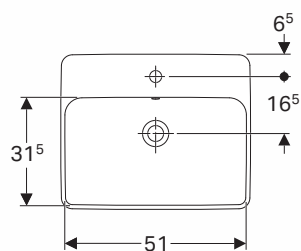

VARIFORM

UMYWALKA ELIPTYCZNA

Umywalka prostokątna 55 cm
wpuszczana w blat, z
otworem, z przelewem.

Numer: **500.740.01.6**

Waga: 9,1 kg

Wymiary: 55 x 45 cm

Umywalka prostokątna 55 cm
wpuszczana w blat, z
otworem, bez przelewu.

Numer: **500.742.01.6**

Waga: 10,18 kg

Wymiary: 55 x 45 cm

Informacje dodatkowe:

W komplecie szablony montażowy.

VARIFORM